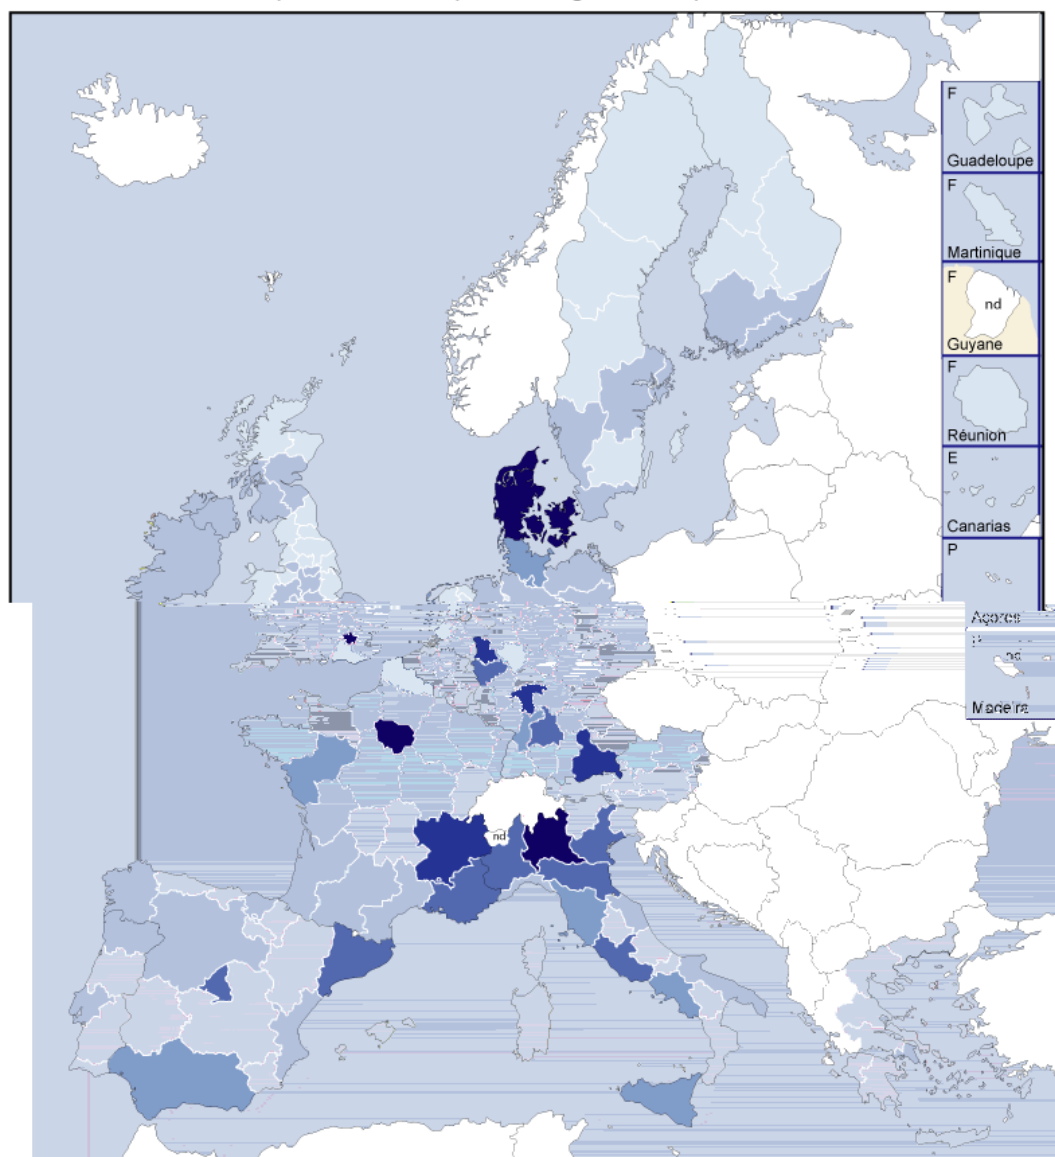

# EMDI : l'espace en situation

## 1. Populations, économie et liaisons transmanche

Les densités de population des régions européennes

*EMDI : l'espace en situation*

Le poids économique des régions européennes

Part du PIB dans le total européen

Moins de 4 pour mille

4 - 8

8 - 12

12 - 16

16 - 20

02 Plus de 20

Sources : INSEE, Eurostat, 2002.

F. Loew-Pellen, Collaboration Transmanche, Université de Caen, 20